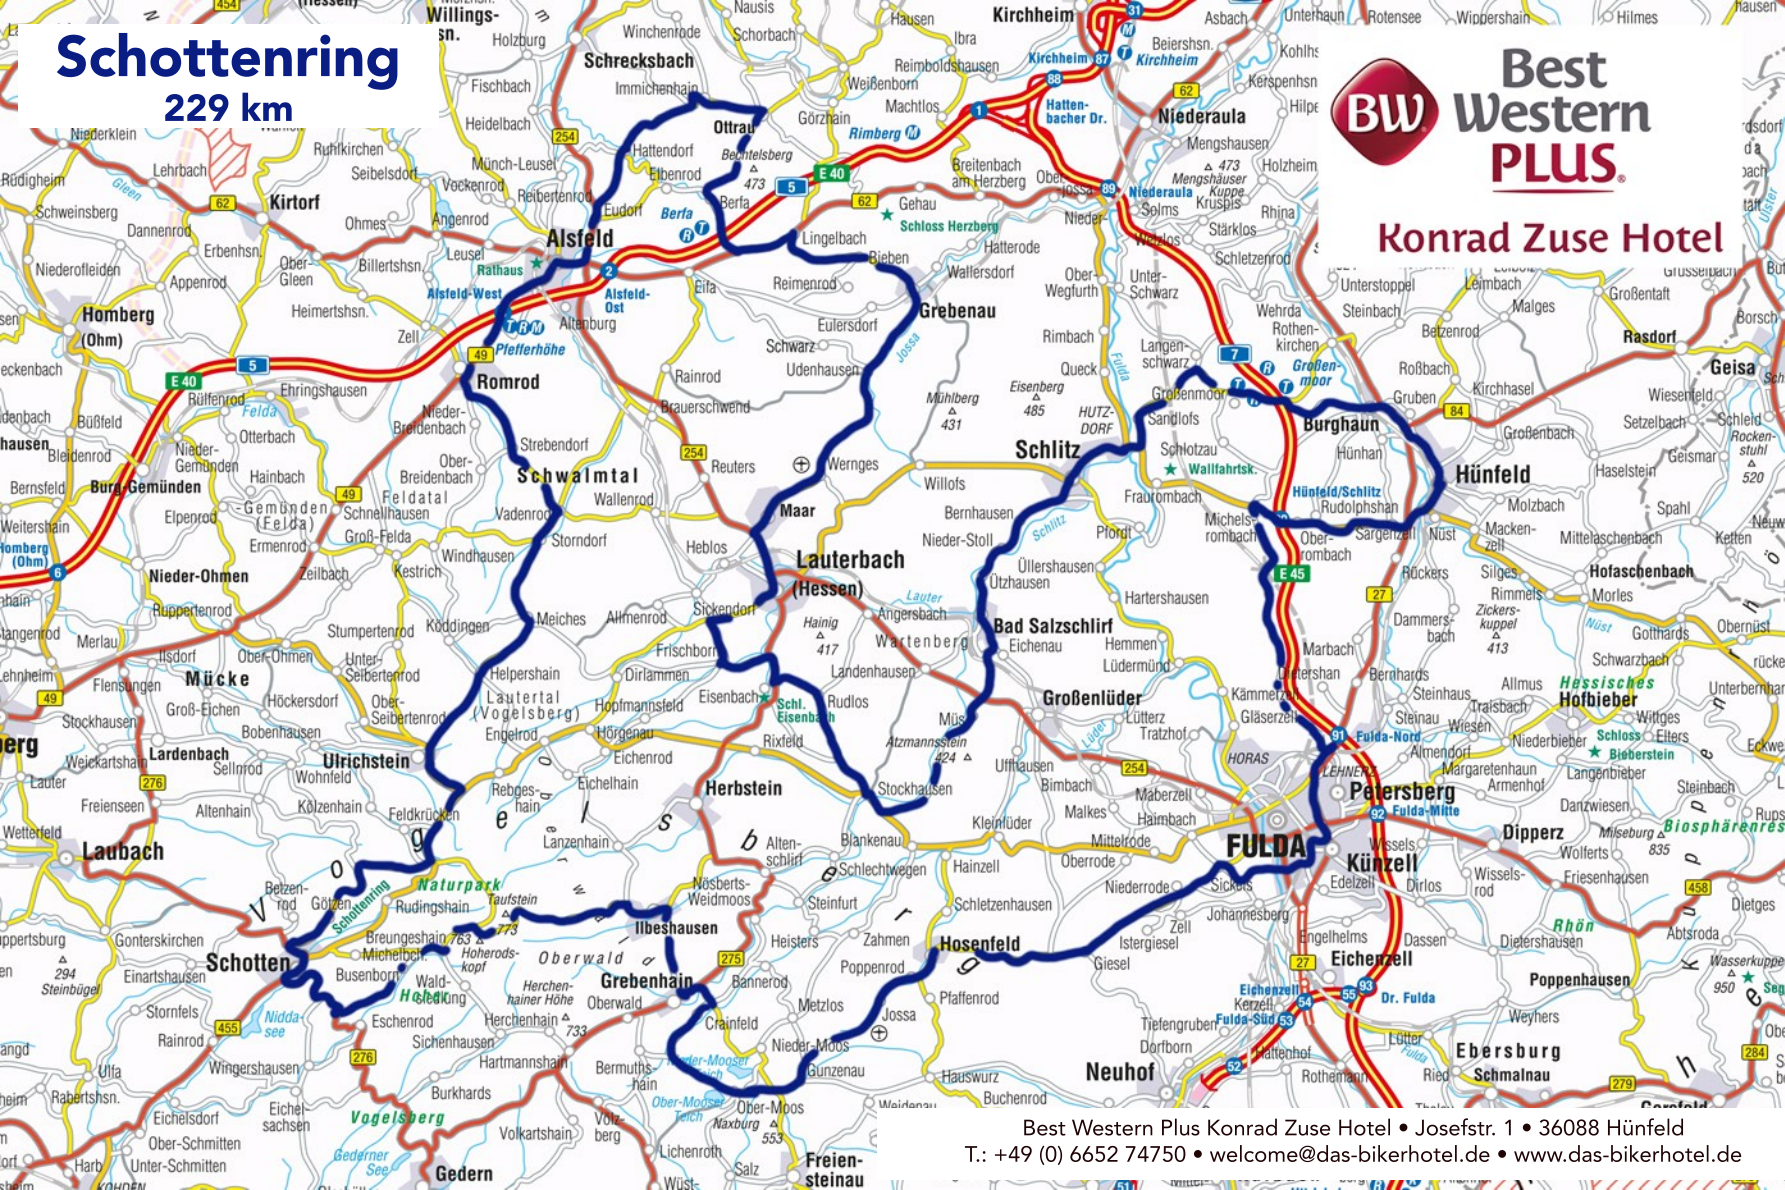

Schottenring

229 km

Konrad Zuse Hotel

Best Western Plus Konrad Zuse Hotel • Josefstr. 1 • 36088 Hünfeld
T.: +49 (0) 6652 74750 • welcome@das-bikerhotel.de • www.das-bikerhotel.de