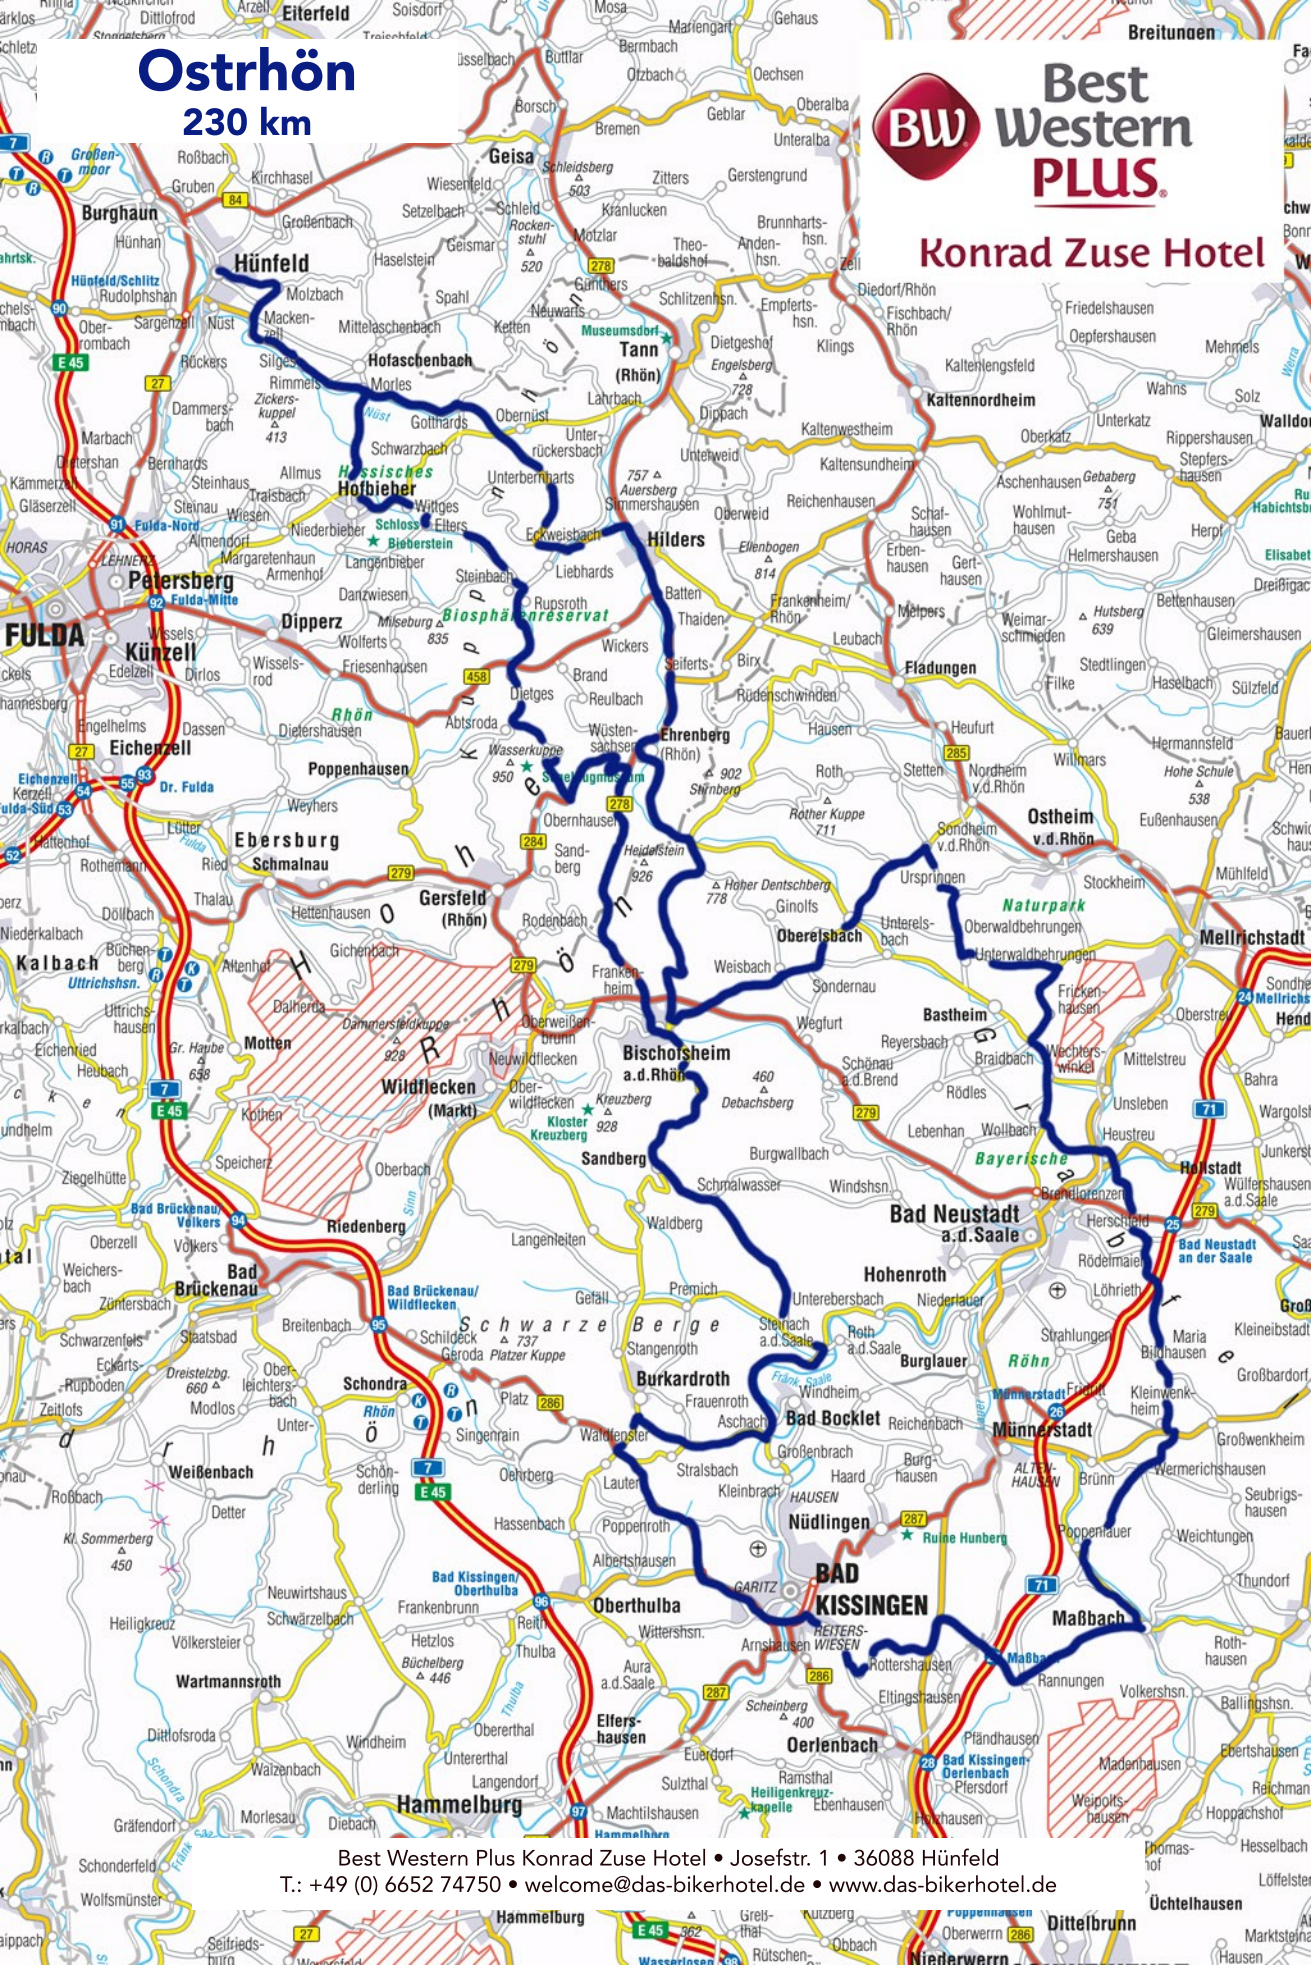

Ostrhön
230 km

Best Western PLUS

Konrad Zuse Hotel

Best Western Plus Konrad Zuse Hotel • Josefstr. 1 • 36088 Hünfeld
T: +49 (0) 6652 74750 • welcome@das-bikerhotel.de • www.das-bikerhotel.de