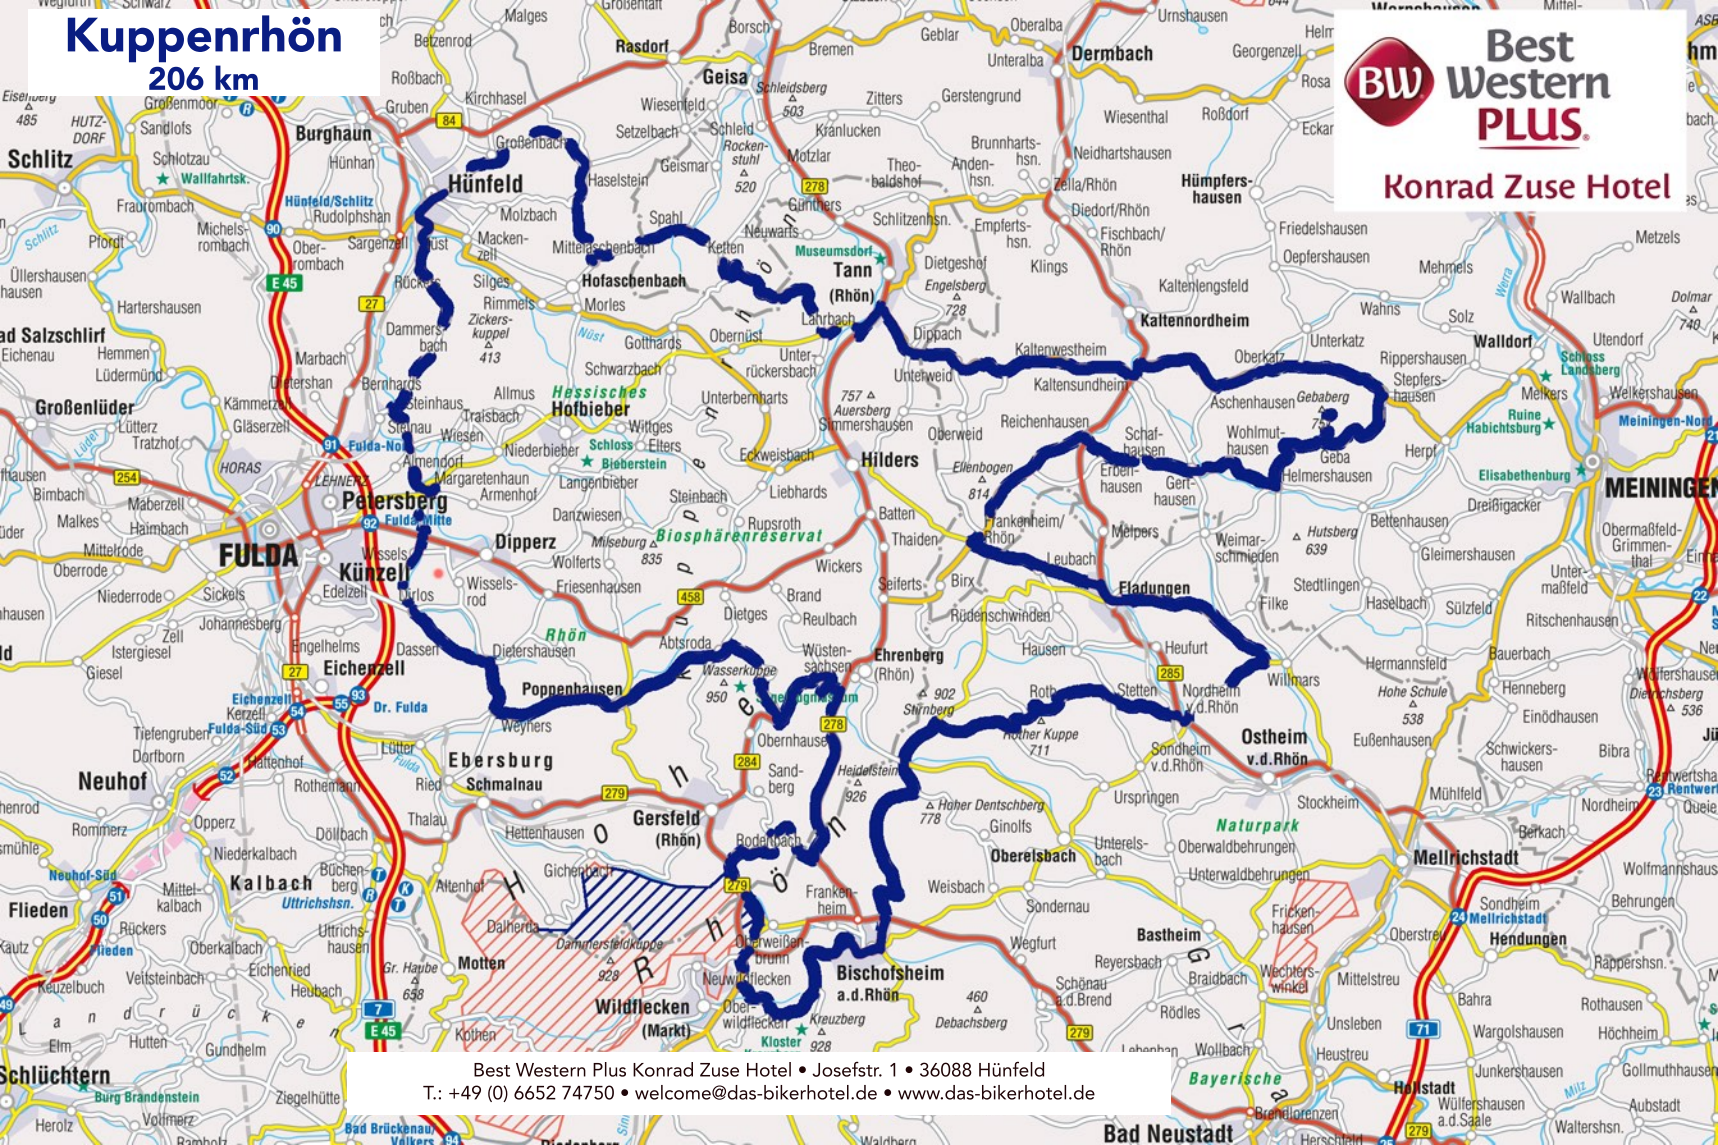

Kuppenrhön

206 km

Konrad Zuse Hotel

Best Western Plus Konrad Zuse Hotel • Josefstr. 1 • 36088 Hünfeld
T.: +49 (0) 6652 74750 • welcome@das-bikerhotel.de • www.das-bikerhotel.de