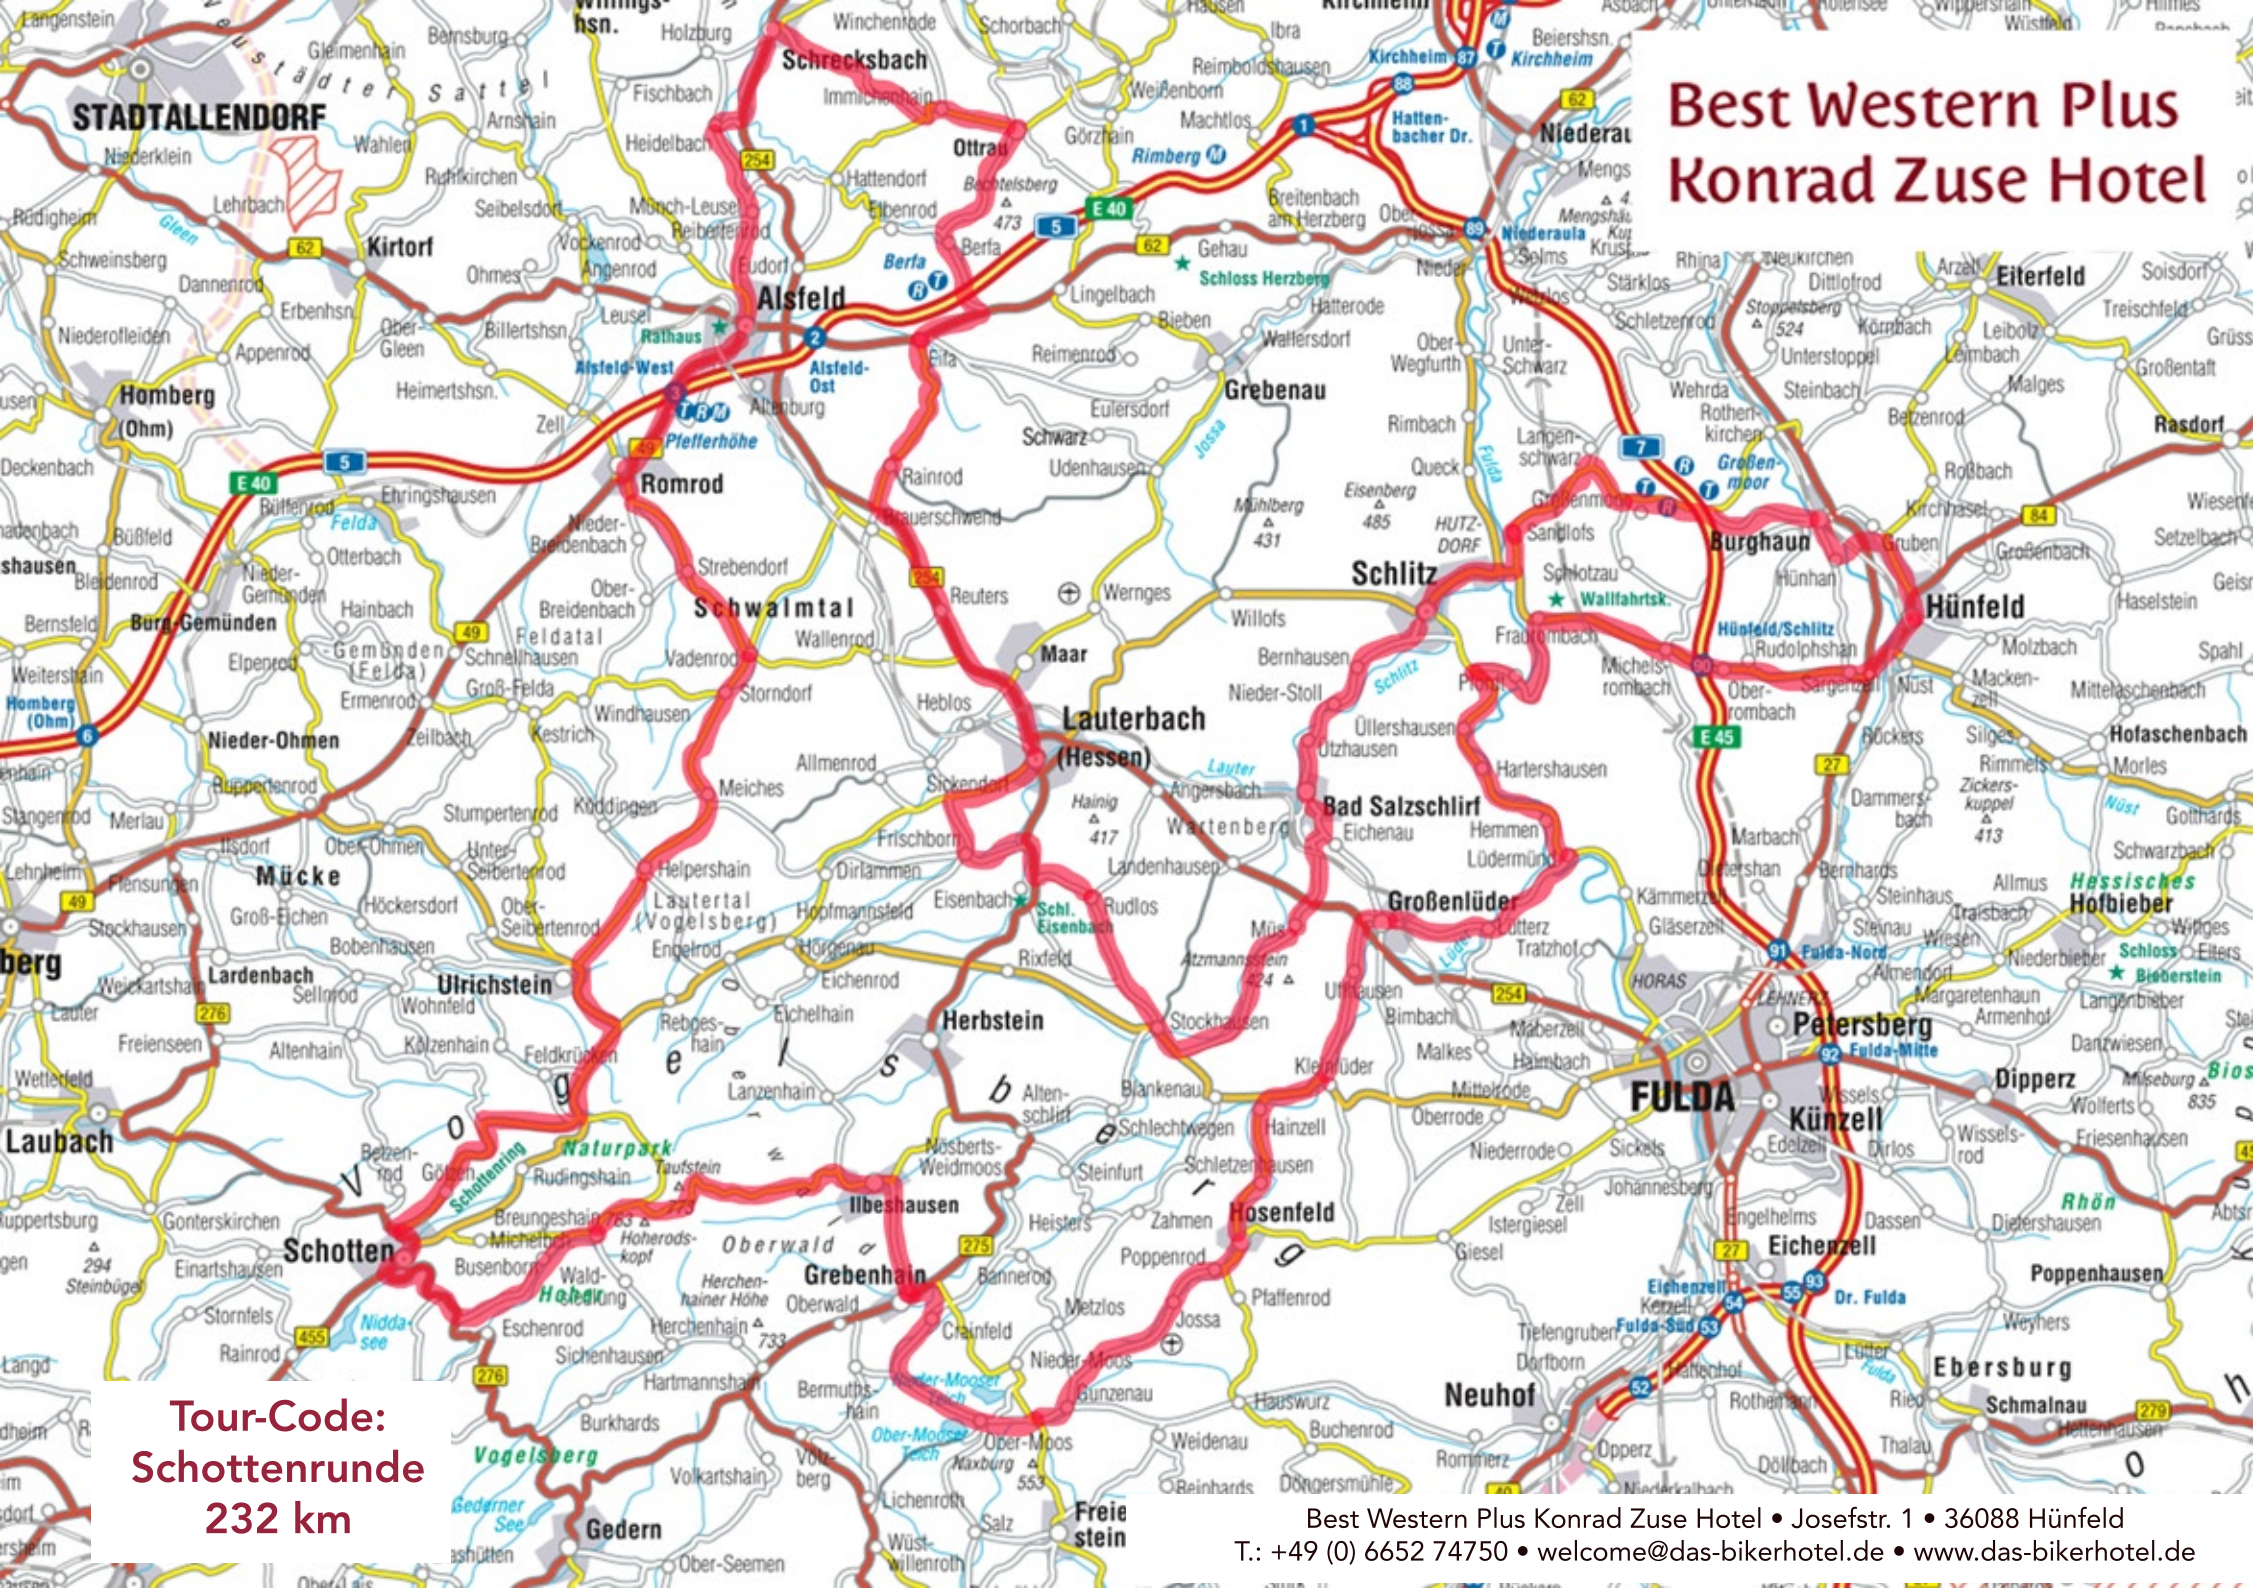

# Best Western Plus Konrad Zuse Hotel

**Tour-Code:  
Schottenrunde  
232 km**

Best Western Plus Konrad Zuse Hotel • Josefstr. 1 • 36088 Hünfeld  
T.: +49 (0) 6652 74750 • [welcme@das-bikerhotel.de](mailto:welcme@das-bikerhotel.de) • [www.das-bikerhotel.de](http://www.das-bikerhotel.de)